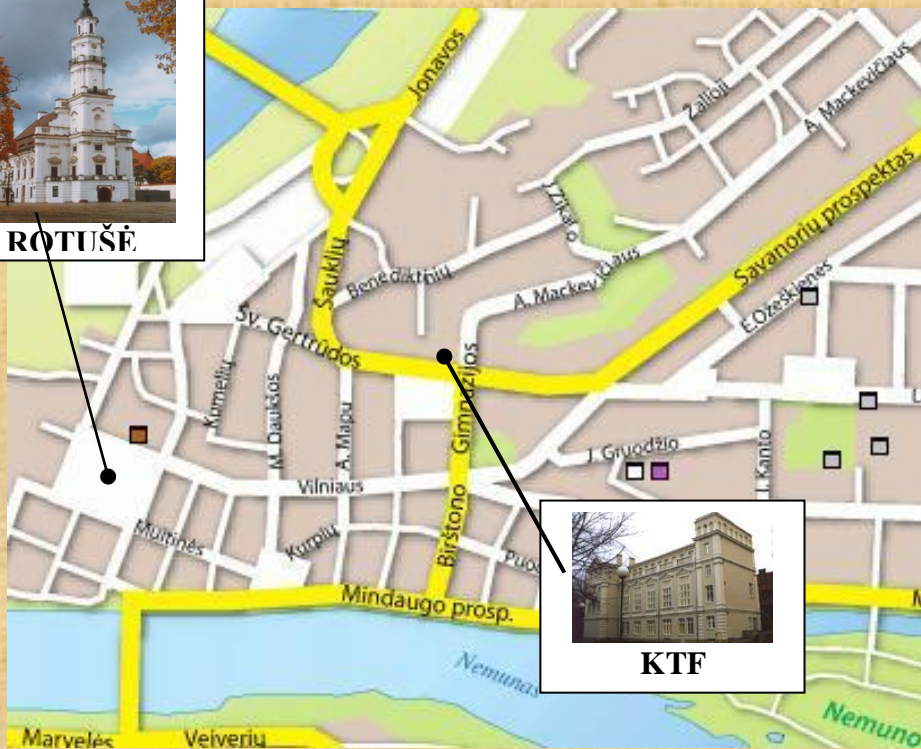

MOKSLINIS KOMITETAS

PIRMININKAS

Prel. prof. dr. (hp) Vytautas S. Vaičiūnas

PIRMININKO PAVADUOTOJAS

Kun. prof. dr. (hp) Andrius Narbekovas

NARIAI:

kun. prof. dr. (hp) Romualdas Dulskis
prof. dr. (hp) Eugenijus Danilevičius
prof. habil. dr. Alfonsas Motuzas

ORGANIZACINIS KOMITETAS

PIRMININKAS

Doc. dr. Benas Ulevičius

PIRMININKO PAVADUOTOJAS

Doc. dr. Birutė Obelenienė

NARIAI:

Lic. Roma Zajančkauskienė, KTF
Lic. Valdas Mackela, KTF
Gabrielius E. Klimenka, KTF mgr.

KONFERENCIJOS SEKRETORIATAS

Ramunė Baliūnaitė

Živilė Matulevičienė

Katalikų teologijos fakultetas
Vytauto Didžiojo universitetas
Gimnazijos g. 7, 44260 Kaunas

☎ +370 37 32 34 77,

Faks. +370 37 32 34 77

El. Paštas:

registracijai: ramune.baliunaite@gmail.com

pranešėjams: matzyliukas@gmail.com

KONFERENCIJĄ REMIA:

UAB „Birštono mineraliniai vandenys“
Kauno arkivyskupijos „Caritas“

INFORMACINIAI RĖMĖJAI:

VDU Informacijos sistemų tarnyba
KB interneto svetainė „Katalikai.lt“
Internetinis dienraštis „Bernardinai.lt“
Kauno arkivyskupijos spaudos tarnyba
„Marijos radijas“

15.00–17.00

III plenarinis posėdis. Didžioji aula

Studentai – ateities viltis

Posėdį kuruoja KTF studentų mokslinė draugija

„Signum“

Pirmininkauja: Gabrielius E. Klimenka,

Živilė Matulevičienė

15.00–15.15

Nerijus Pipiras, VDU

VDU Katalikų teologijos fakulteto įtaka krikščioniškosios visuomenės formacijai: dr. Jonas Pankauskas

Darbo vadovas kan. prof. dr. (hp) Kęstutis Žemaitis

15.15–15.30

Giedrė Barčkutė, KTU

Lėtojo ir greitojo laiko problematika evangelizacijoje

Darbo vadovė doc. dr. Lina Šulcienė

15.30–15.45

Gintvilė Pugačevskytė, VU

Religijos globalizacija lietuvių akimis

Darbo vadovė doc. dr. Lidija Šabajevaitė

15.45–16.00

Renata Jariomčenkaitė, VPU